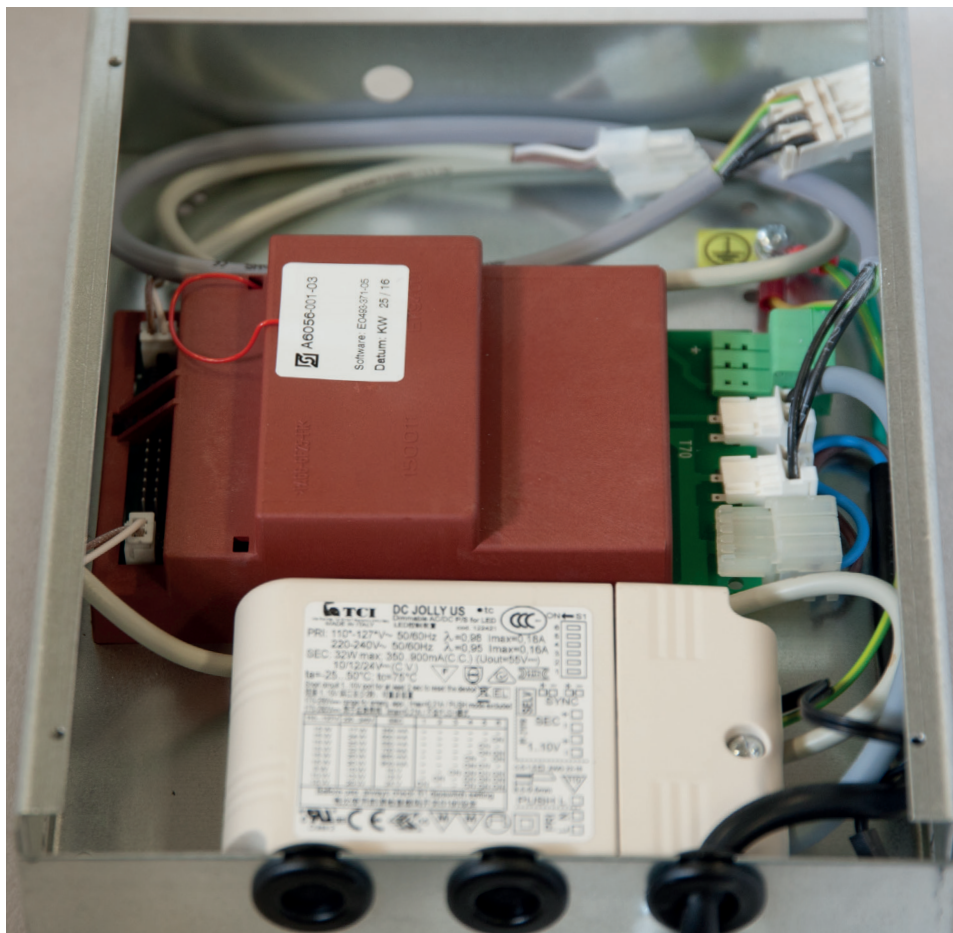

MONTERING OCH FÖRPACKNING

Bromsas din produktion upp av de sista leden i kedjan?

Inom området **Montering och Förpackning** har KrimProd **35 enheter** runt om i landet och vi utför arbeten av mycket skiftande karaktär. Från **enkel montering av några detaljer till komplexa slutprodukter eller rena sorterings- och förpackningsarbeten** och vi kan hantera såväl **stora som små uppdrag**. Vi utarbetar produktionslösningar i dialog med kunden och utifrån dennes behov.

KrimProd är Kriminalvårdens produktionsverksamhet och är en viktig del av den återfallsförebyggande verksamheten för de intagna. Produktionen bedrivs ute på anstalterna på

motsvarande sätt som på industrier och verkstäder ute i samhället, under handledning av bransch- och yrkeskunniga arbetsledare. Verksamheten skapar arbetstillfällen som vidgar vyer, stärker självförtroenden och öppnar nya möjligheter till ett liv utan kriminalitet.