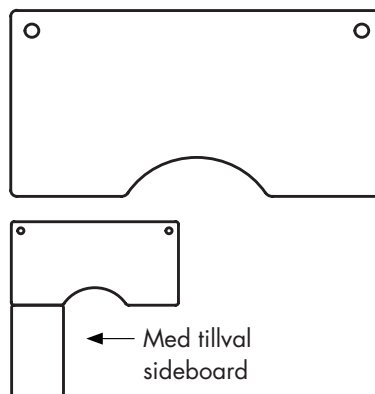

Vit

Produktspecifikation

Lars

Mått (mm): 1800*900, alt. 2100*1100

Tillval: Sideboard finns. Mått: 500*900 (anpassat för 1800*900), alt. 650*1000 (anpassat för 2100*1100). Vid beställning välj vänsterutförande (bild) eller högerutförande.

Stella

Mått (mm): 1900*900, alt. 1600*800, alt. 1400*800

Karl

Mått (mm): 1750*1190

Övrigt: Välj vänsterutförande (bild) eller högerutförande.

Annelie

Mått (mm): 1900*1190

Övrigt: Välj vänsterutförande (bild) eller högerutförande.

Klara

Mått (mm): 2000*1253

Övrigt: Välj vänsterutförande (bild) eller högerutförande.