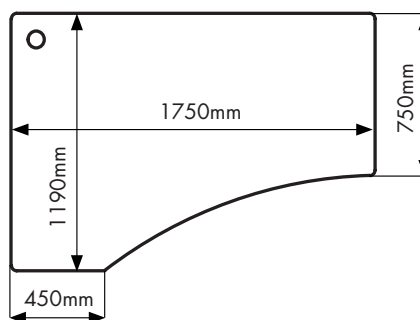

PRODUKTSPECIFIKATION

Maxlast: 80 kg

Höjd: Ställbar höjd mellan 600 och 1250 mm

Detaljerad information kring skrivborden hittar du på baksidan.

KONTAKT/BESTÄLLNING

Per Andersson

019-767 39 78

per.o.andersson@kriminalvarlden.se

Vit

Produktspecifikation

Lars

Mått (mm): 1800*900, alt. 2100*1100

Tillval: Sideboard finns. Mått: 500*900 (anpassat för 1800*900), alt. 650*1000 (anpassat för 2100*1100). Vid beställning välj vänsterutförande (bild) eller högerutförande.

Stella

Mått (mm): 1900*900, alt. 1600*800, alt. 1400*800

Karl

Mått (mm): 1750*1190

Övrigt: Välj vänsterutförande (bild) eller högerutförande.

Annelie

Mått (mm): 1900*1190

Övrigt: Välj vänsterutförande (bild) eller högerutförande.

Klara

Mått (mm): 2000*1253

Övrigt: Välj vänsterutförande (bild) eller högerutförande.