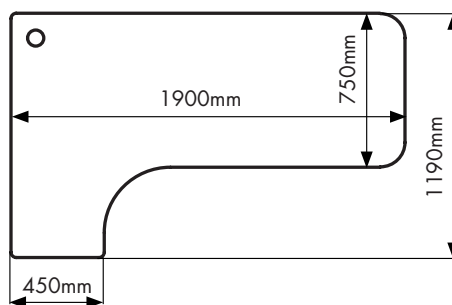

PRODUKTSPECIFIKATION

Maxlast: 80 kg

Höjd: Ställbar höjd mellan 600 och 1250 mm

Detaljerad information kring skrivborden hittar du på baksidan.

KONTAKT/BESTÄLLNING

Per Andersson

019-767 39 78

per.o.andersson@kriminalvarlden.se

Vit

Produktspecifikation

Lars

Mått (mm): 1800*900, alt. 2100*1100

Tillval: Sideboard finns. Mått: 500*900 (anpassat för 1800*900), alt. 650*1000 (anpassat för 2100*1100). Vid beställning välj vänsterutförande (bild) eller högerutförande.

Stella

Mått (mm): 1900*900, alt. 1600*800, alt. 1400*800

Karl

Mått (mm): 1750*1190

Övrigt: Välj vänsterutförande (bild) eller högerutförande.

Annelie

Mått (mm): 1900*1190

Övrigt: Välj vänsterutförande (bild) eller högerutförande.

Klara

Mått (mm): 2000*1253

Övrigt: Välj vänsterutförande (bild) eller högerutförande.